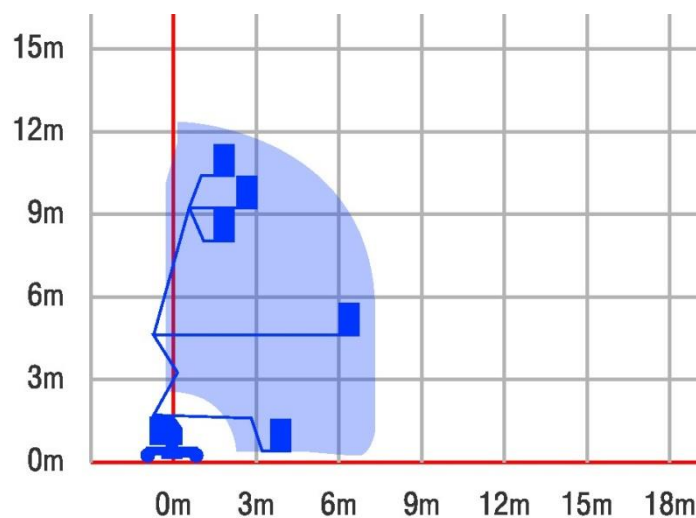

Voor verhuur of informatie kunt u bellen met **0900-7474747**

Onze storingsdienst staat 24 uur per dag, 7 dagen in de week ter beschikking via **0515-745019**
Houdt u er rekening mee dat eventuele schades en/of schoonmaakkosten zullen worden doorbelast.