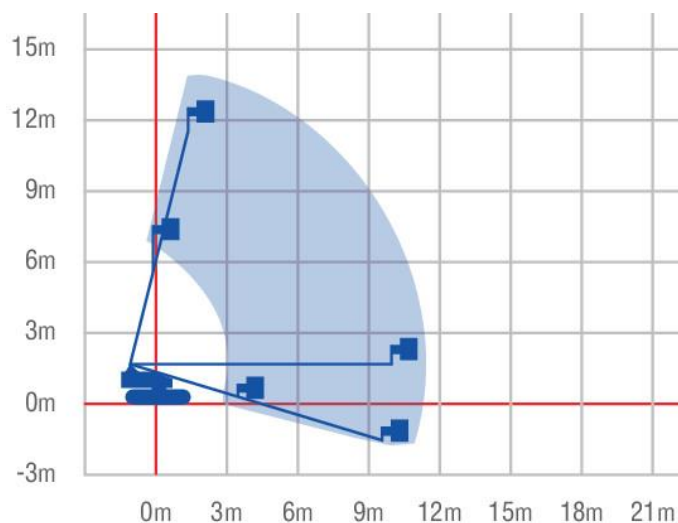

Voor verhuur of informatie kunt u bellen met **0900-7474747**

Onze storingsdienst staat 24 uur per dag, 7 dagen in de week ter beschikking via **0515-745019**
Houdt u er rekening mee dat eventuele schades en/of schoonmaakkosten zullen worden doorbelast.