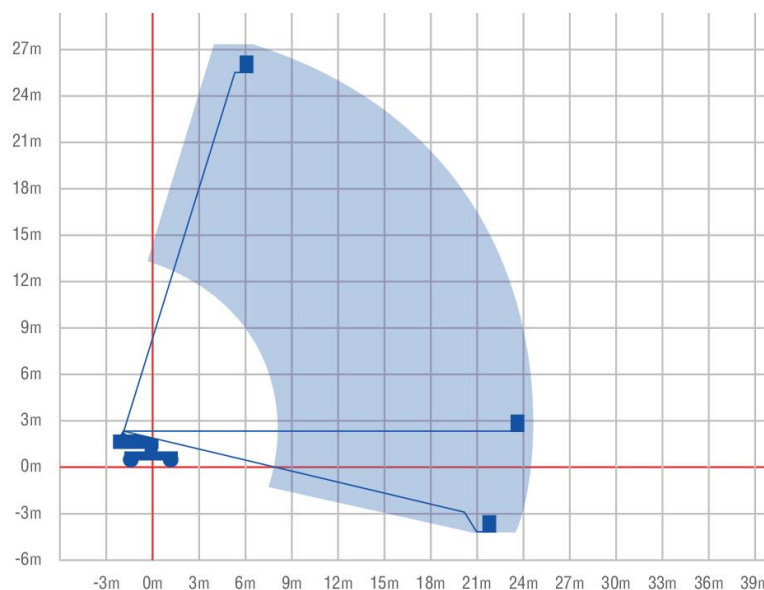

Zelfrijdende telescoophoogwerker 28 mtr. werkhoogte (4WD diesel)

Genie S85

Een hoogwerker met een grote terreinvaardigheid, ideaal voor constructiewerkzaamheden op grote hoogte.

- Eigen gewicht:	17.000 kg.
- Maximale last:	227 kg.
- Werkhoogte:	27,90 meter.
- Platformhoogte:	25,90 meter.
- Platformafmeting: (LxB)	2,44 x 0,91 meter.
- Transportlengte:	12,37 meter.
- Transporthoogte:	2,80 meter
- Transportbreedte:	2,50 meter.
- Maximale rijsnelheid: (langzaam/snel)	1,1 / 5,6 km/u.

- Te gebruiken op vlakke en onverharde ruwe ondergrond.
- Buiten gebruik.
- Voorzien van ruw terrein banden.
- Voorzien van scheefstandbeveiliging.
- Diesel aangedreven.

* Specificaties kunnen per machine verschillen.