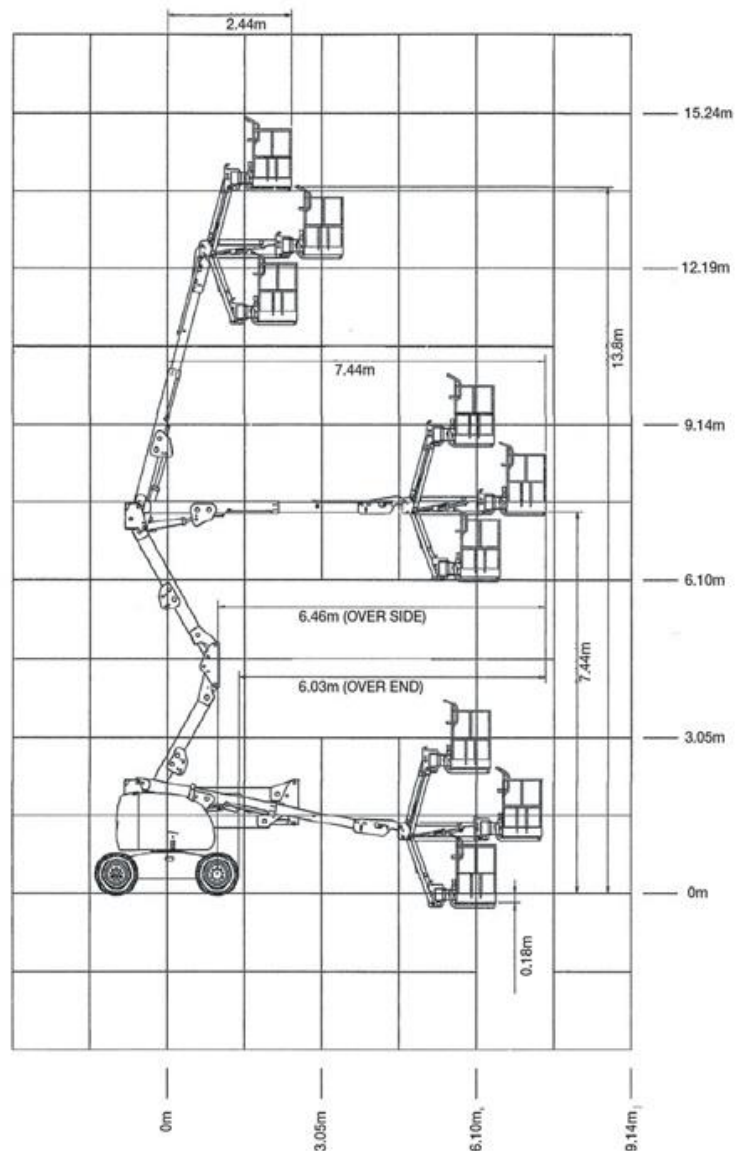

JLG 450AJ SII

- Eigen gewicht:	6.220 kg
- Maximale last:	230 kg
- Werkhoogte:	15,72 mtr.
- Platformhoogte:	13,72 mtr.
- Platformafmeting (L x B):	1,83 x 0,76 mtr.
- Transportlengte:	6,71 mtr.
- Transporthoogte:	2,29 mtr.
- Transportbreedte:	2,34 mtr.
- Horizontale reikwijdte:	7,47 mtr.
- Maximale rijsnelheid (langzaam/snel):	0,8 / 7,20 km/u.

- Te gebruiken op vlakke en onverharde ruwe ondergrond.
- Buiten gebruik.
- Voorzien van ruw terrein banden.
- Voorzien van schiefschandaalbeveiliging.
- Diesel aangedreven.

Voor verhuur of informatie kunt u bellen met **0900-7474747**
Onze storingsdienst staat 24 uur per dag, 7 dagen in de week ter beschikking via **0515-745019**
Houdt u er rekening mee dat eventuele schades en/of schoonmaakkosten zullen worden doorbelast.