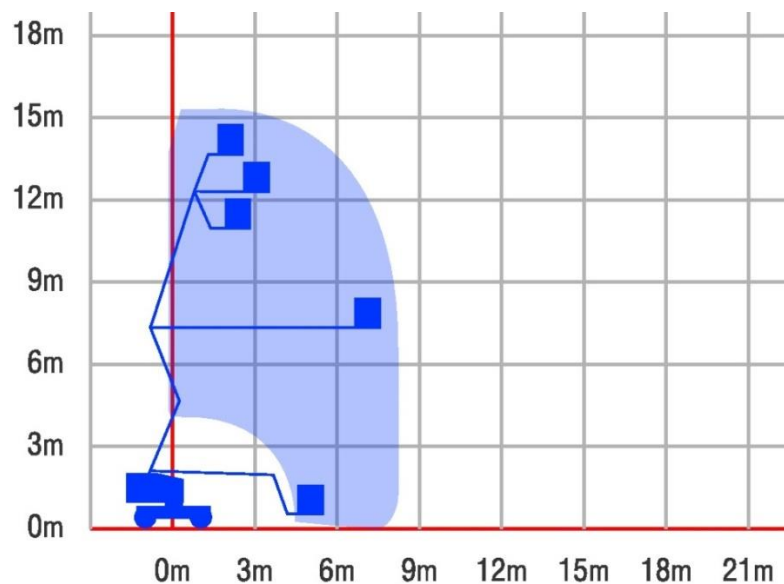

Knik-telescoophoogwerker zelfrijdend diesel 4x4 16 mtr.

Genie Z45/25JRT

Een hoogwerker met een grote terreinvaardigheid, ideaal voor constructiewerkzaamheden op grote hoogte.

- Eigen gewicht:	6.123 kg
- Maximale last:	300 tot 454 kg
- Werkhoogte:	16,05 mtr.
- Platformhoogte:	14,05 mtr.
- Platformafmeting (L x B):	1,83 x 0,76 mtr.
- Transportlengte:	6,65 mtr.
- Transporthoogte:	2,13 mtr.
- Transportbreedte:	2,29 mtr.
- Horizontale reikwijdte:	7,52 mtr.
- Maximale rijsnelheid (langzaam/snel):	0,8 / 7,24 km/u.

- Te gebruiken op vlakke en onverharde ruwe ondergrond.
- Buiten gebruik.
- Voorzien van ruw terrein banden.
- Voorzien van scheefstandbeveiliging.
- Diesel aangedreven.

* Specificaties kunnen per machine verschillen.