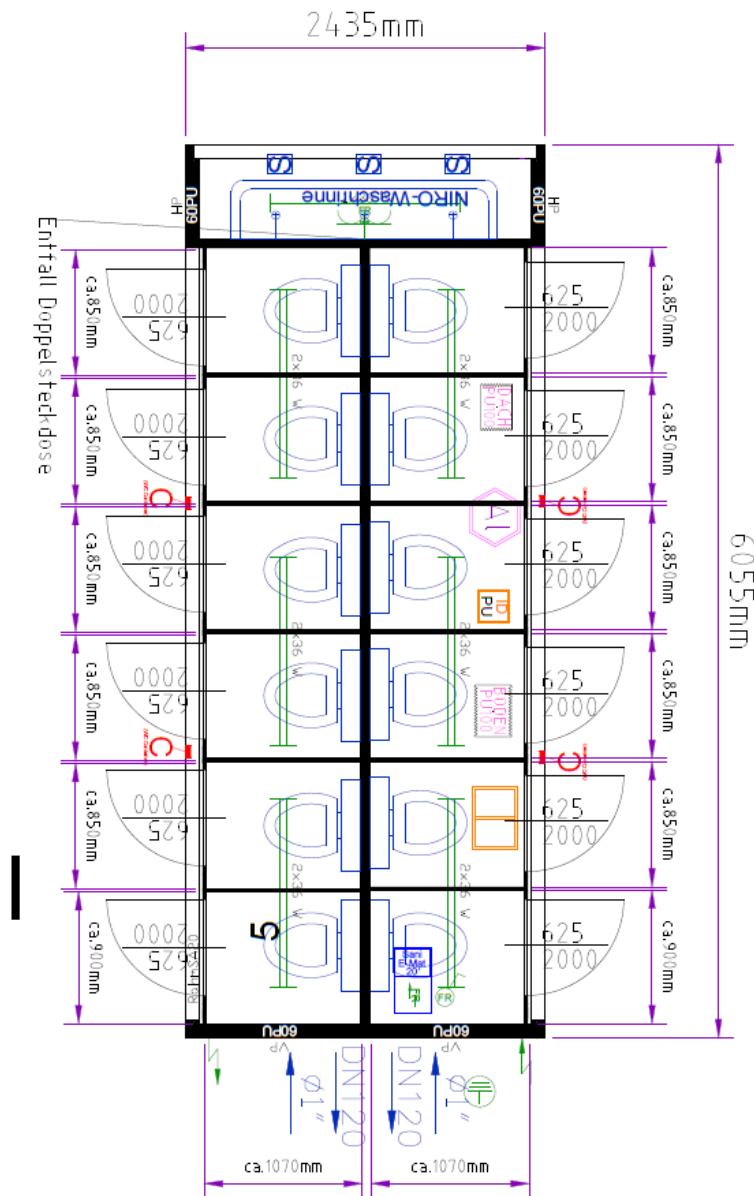

Productblad Sanitairunit 6,0 x 2,5 12 persoons

De sanitairunit is voorzien van 12 toiletten. Aan iedere lange zijde zijn 6 toiletten geplaatst. Natuurlijk is er ook aan hygiëne gedacht en kunnen de handen op de kopse kant worden gewassen. Op Deze unit is zeer geschikt voor evenementen met veel bezoekers. Onze afdeling Toiletservice zal altijd zorg dragen voor de montage en demontage van deze unit om de klant te ontlasten. Aangezien deze units zullen worden gebruikt bij grote groepen mensen wordt er van de huurder verwacht dat de unit onder toezicht staat en schoon wordt gehouden tijdens gebruik.

Specificaties:

- Afmetingen: 6,0 x 2,5 meter;
- Voeding: 32A 5P
- voorzien van 12 x toilet
- voorzien van 3 x wasbak

Zo zijn de units de ideale oplossing voor bijvoorbeeld organisatoren van meerdaagse evenementen en recreatie-ondernemingen. Unit plaatsen, water en afvoer aansluiten en hij is gebruiksklaar.