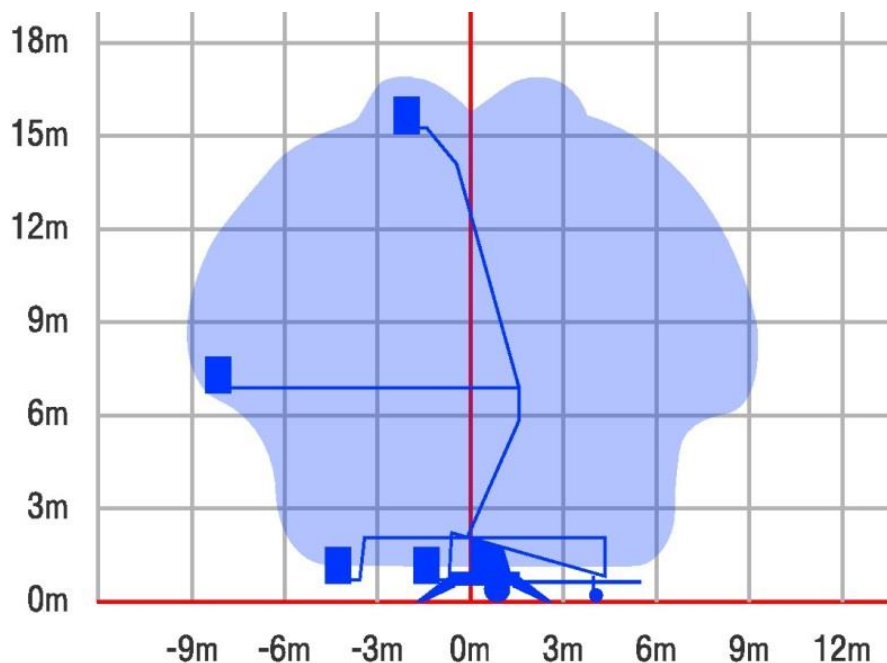

Voor verhuur of informatie kunt u bellen met **0900-747477**

Onze storingsdienst staat 24 uur per dag, 7 dagen in de week ter beschikking via **0515-745019**
Houdt u er rekening mee dat eventuele schades en/of schoonmaakkosten zullen worden doorbelast.