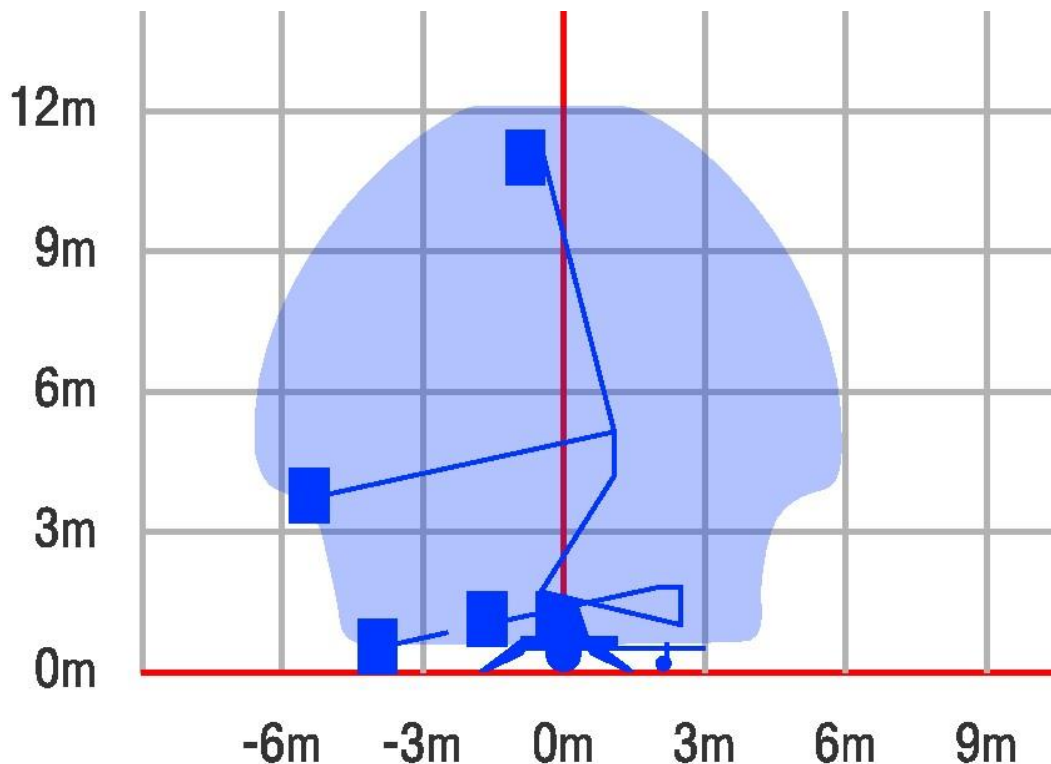

knik-/ telescoop aanhanger 12 mtr.

Genie TZ34/20

Knikarmhoogwerker waarmee op een snelle, veilige en efficiënte manier werkzaamheden op grote hoogte of moeilijk te bereiken plaatsen uit te voeren zijn.

- Eigen gewicht:	1438 kg
- Maximale last:	200 kg
- Werkhoogte:	12,19 mtr.
- Platformhoogte:	10,36 mtr.
- Platform afmeting:	1,12 x 0,68 mtr.
- Transportlengte:	5,50 mtr.
- Transporthoogte:	1,94 mtr.
- Transportbreedte:	1,45 mtr.
- Breedte afgestempeld:	3,59 mtr.
- Rotatie:	350 graden
- Accu aangedreven:	ja

* Specificaties kunnen per machine verschillen.