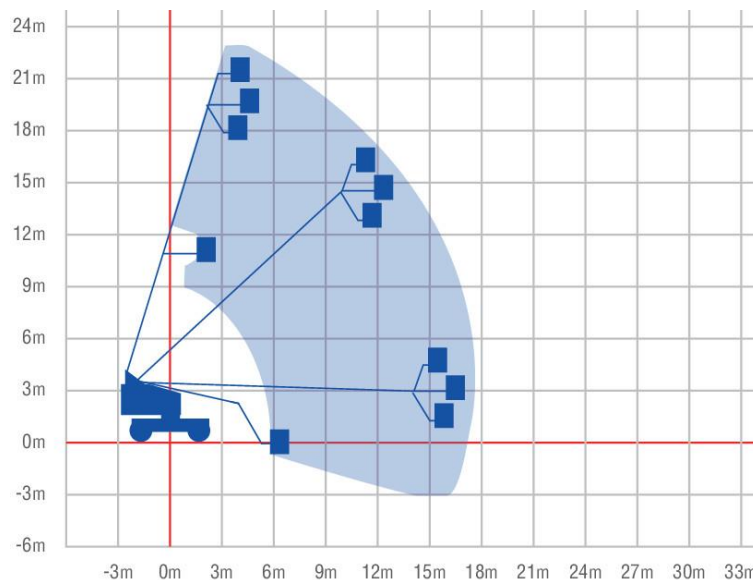

Zelfrijdende telescoophoogwerker 23 mtr. werkhoogte (4WD diesel)

Aichi 21AJ

Een hoogwerker met een grote terreinvaardigheid, ideaal voor constructiewerkzaamheden op grote hoogte.

- Eigen gewicht:	14.300 kg
- Maximale last:	227 kg
- Werkhoogte:	23 mtr.
- Platformhoogte:	21 mtr.
- Platformafmeting: (LxB)	1,80 x 0,75 mtr.
- Transportlengte:	11,57 mtr.
- Transporthoogte:	2,64 mtr.
- Transportbreedte:	2,43 mtr.
- Maximale rijsnelheid: (langzaam/snel)	0,8 / 5,5 km/u.
- Horizontale reikwijdte:	17,80 mtr.

- Te gebruiken op vlakke en onverharde ruwe ondergrond.
- Buiten gebruik.
- Voorzien van ruw terrein banden.
- Voorzien van scheefstandbeveiliging.
- Diesel aangedreven.

* Specificaties kunnen per machine verschillen.